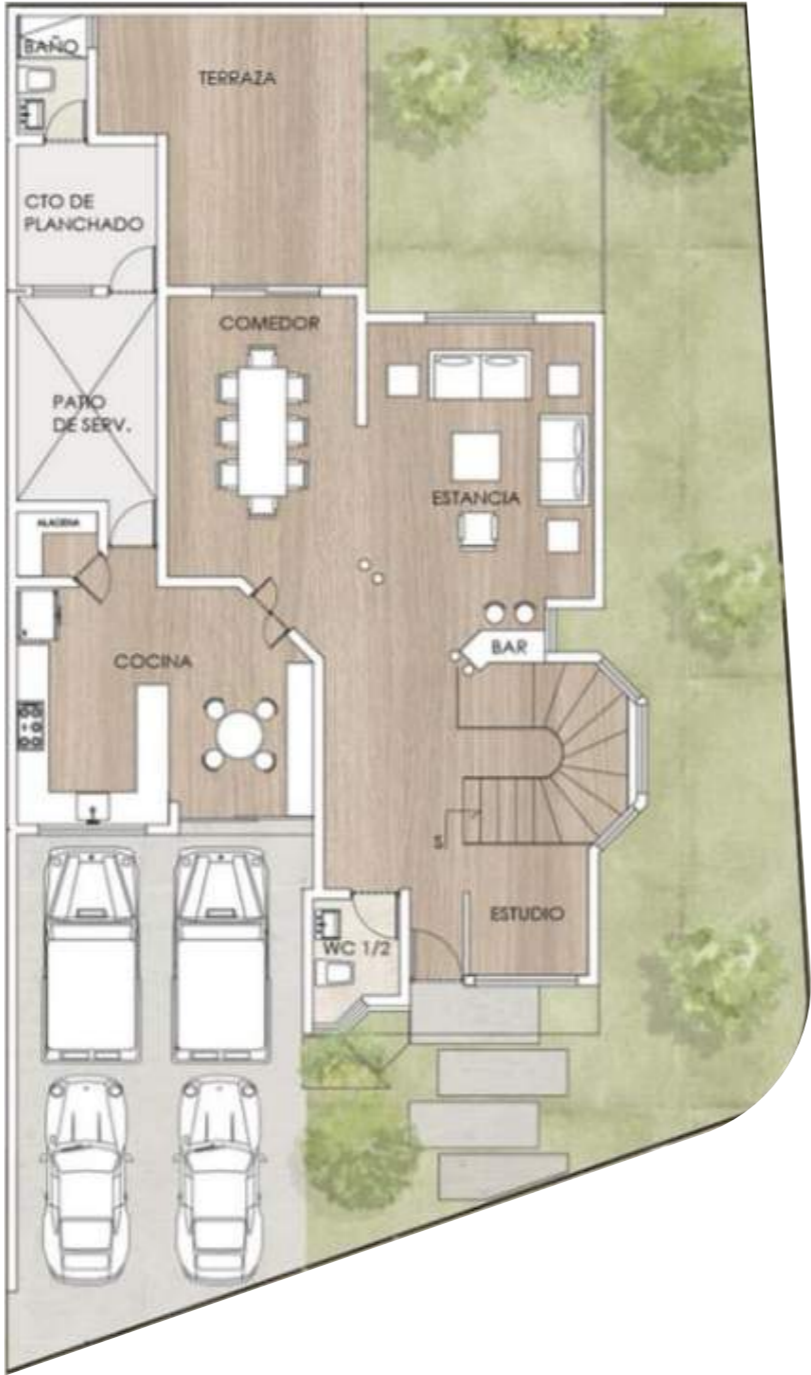

CASA | VIRREYES
[VIRREYES RESIDENCIAL]

COLUMNA [Real Estate Agency]

NEW LISTING
COLUMNA

CASA EN PREVENTA
COTO VIRREYES
VIRREYES RESIDENCIAL

328 M² (DE TERRENO)

377 M² (DE CONSTRUCCIÓN)

\$17,800,000

(PROPIEDAD EN PREVENTA)

[UBICACIÓN CLICK AQUÍ](#)

3 RECÁMARAS

4.5 BAÑOS

4 CAJONES

TERRAZA

ÁREA DE LAVADO

PLANTA BAJA

PLANTA ALTA

VIRREYES

—

HERMOSA CASA DENTRO DE COTO PRIVADO CON VIGILANCIA 24/7, ACABADOS DE LUJO Y DISEÑO MODERNO UBICADA EN UNA EXCELENTE ZONA.

INFORMES

(33) 3304 2684
WWW.COLUMNAREALESTATE.COM

¡CONTÁCTANOS!

HOLA@COLUMNAREALESTATE.COM
ZAPOPAN, MÉXICO