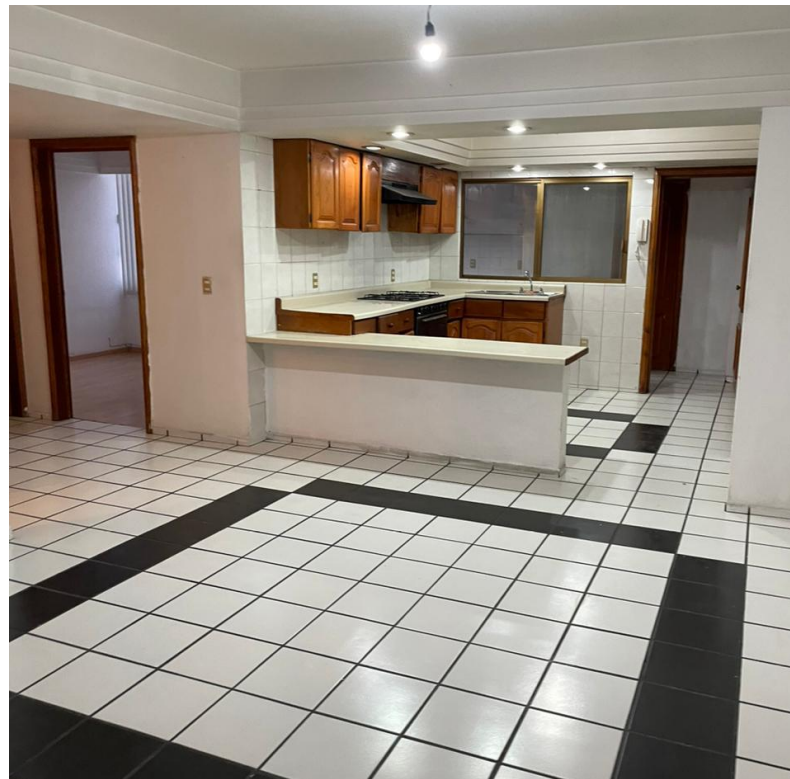

3 RECÁMARAS

2 BAÑOS

2 CAJONES

AREA DE LAVADO

TERRAZA

SALA | COMEDOR | COCINA

COSMOCRAT

SALA | COMEDOR | COCINA

COSMOCRAT

HABITACIONES |

COSMOCRAT

TORRE MEDICI

Oportunidad única en la Colonia Americana.

Departamento amplio y luminoso ubicado en la calle Lerdo Tejada, con fácil acceso a Chapultepec y Zona Minerva. Disfruta de la mejor ubicación en el barrio más cool de Guadalajara, con restaurantes, bares y opciones de entretenimiento a pocos pasos. Perfecto para remodelar.