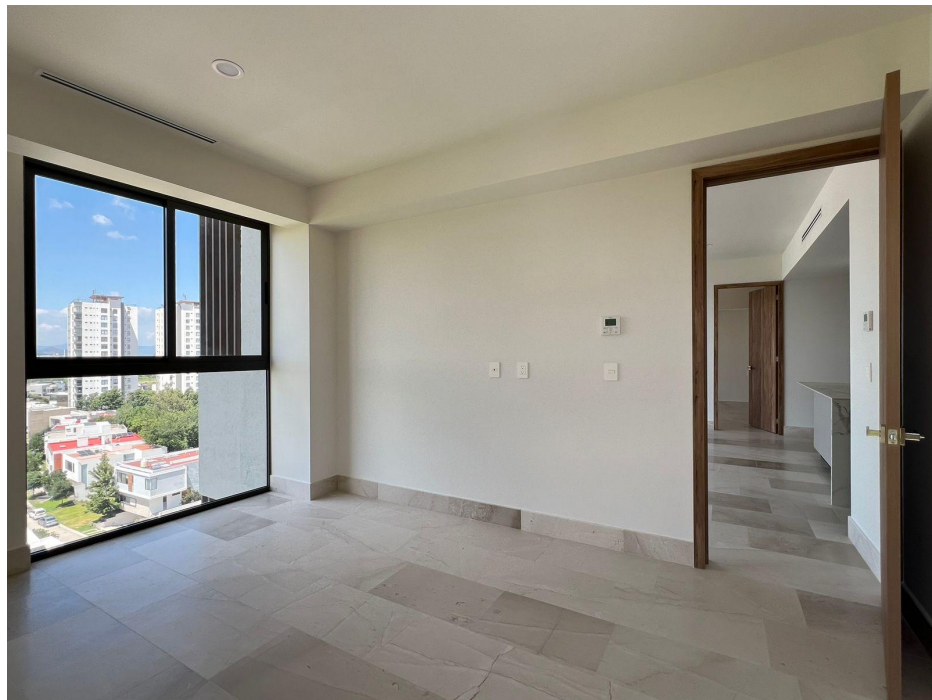

TERRAZA

SALA | COMEDOR | COCINA

TORRE DEL PRADO

| COCINA

TORRE DEL PRADO

HABITACIONES

TORRE DEL PRADO

BALCÓN

TORRE DEL PRADO

TORRE DEL PRADO

Increible departamento con una vista muy bonita hacia los árboles del parque. Su distribución de área social comedor y sala es amplia. Tiene 1 recamara principal y una recamara secundaria cada una con sus baños completos. Amenidades: gimnasio, terraza, alberca, cafetería en lobby