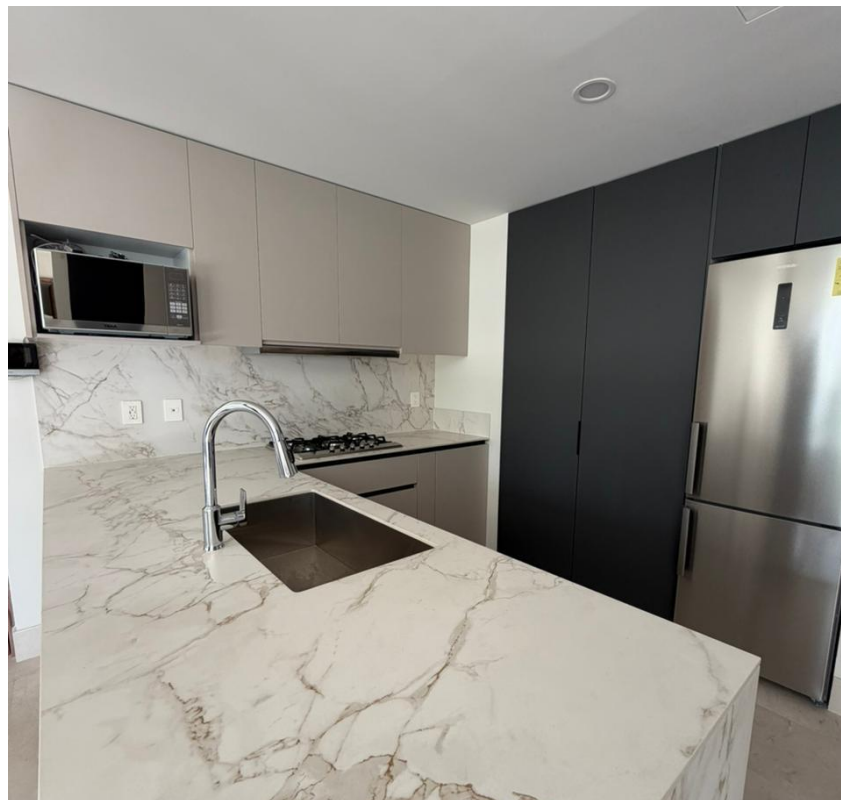

TERRAZA

SALA | COMEDOR | COCINA

TORRE DEL PRADO

| COCINA

TORRE DEL PRADO

HABITACIONES

TORRE DEL PRADO

BALCÓN

TORRE DEL PRADO

TORRE DEL PRADO

Increible departamento con una vista muy bonita hacia los árboles del parque. Su distribución de área social comedor y sala es amplia. Tiene 1 recamara principal y una recamara secundaria cada una con sus baños completos. Amenidades: gimnasio, terraza, alberca, cafetería en lobby