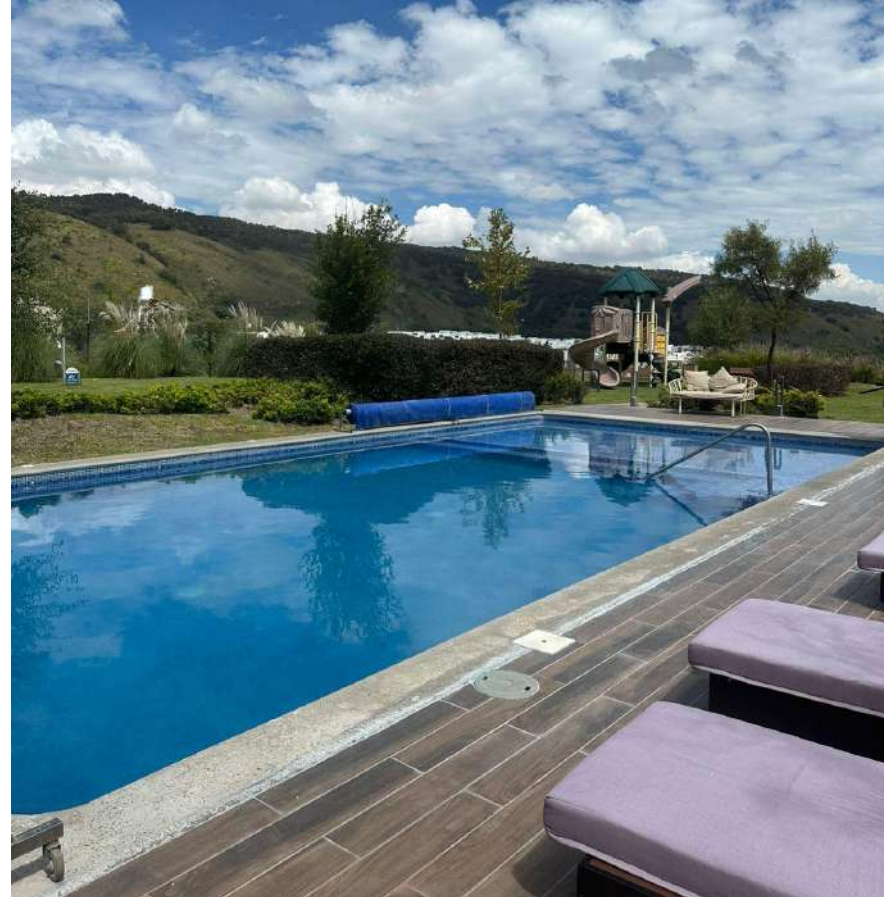

CASA EN FRACCIONAMIENTO | **PARAÍSO I**
[SANTA ANITA]

COLUMNA [Real Estate Agency]

CASA **PARAÍSO I**

SANTA ANITA

102 M2 (DE TERRENO)

145 M2 (DE CONSTRUCCIÓN)

\$3,990,000

UBICACIÓN CLICK AQUÍ

3 RECÁMARAS

2 y 2 1/2 BAÑOS

2 CAJONES

ROF GARDEN

 Amenidades

- Casa club
- Alberca
- Terraza
- Acceso controlado

 Cercanías

- 5 min de Galerías Santa Anita
- 8 min de Punto Sur Lifestyle Boulevard
- 10 min de Urban Center La Rioja
- 11 min de Costco, Walmart y Sam's
- 12 min de Plaza Las Villas