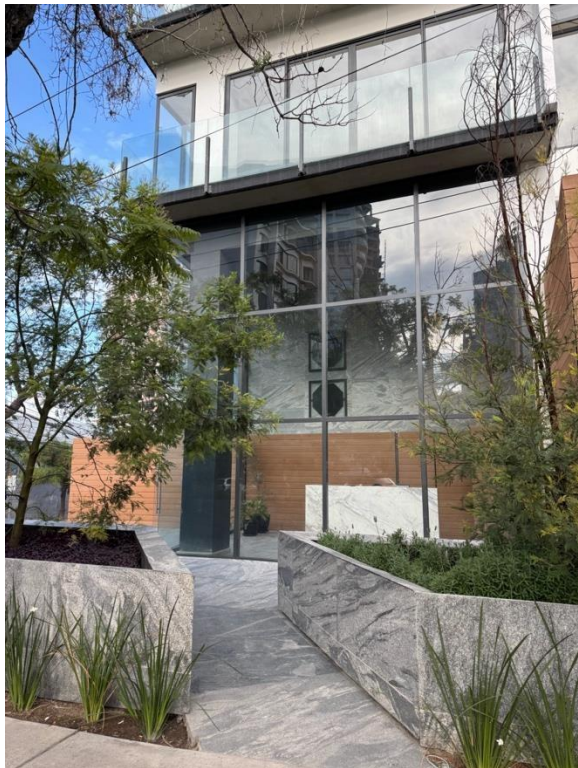

## DEPARTAMENTO EN VENTA- IMPERIA COUNTRY

125 m<sup>2</sup> (CONSTRUCCIÓN)

\$9,600,000 (VENTA)

\$5,125.00 (MANTENIMINETO)

## UBICACIÓN IMPERIA COUNTRY

- Ubicado en zona Country Club una de las colonias más exclusivas de la ciudad, una ubicación privilegiada,
- Uno de sus mayores atractivos es el Guadalajara Country Club, un ícono social y deportivo con uno de los campos de golf más reconocidos del país

## IMPERIA COUNTRY

Torre exclusiva de 32 departamentos, La torre más emblemática de la zona Country Club. El diseño único y especial de los departamentos de Imperia están pensados para el estilo de vida de sus habitantes.