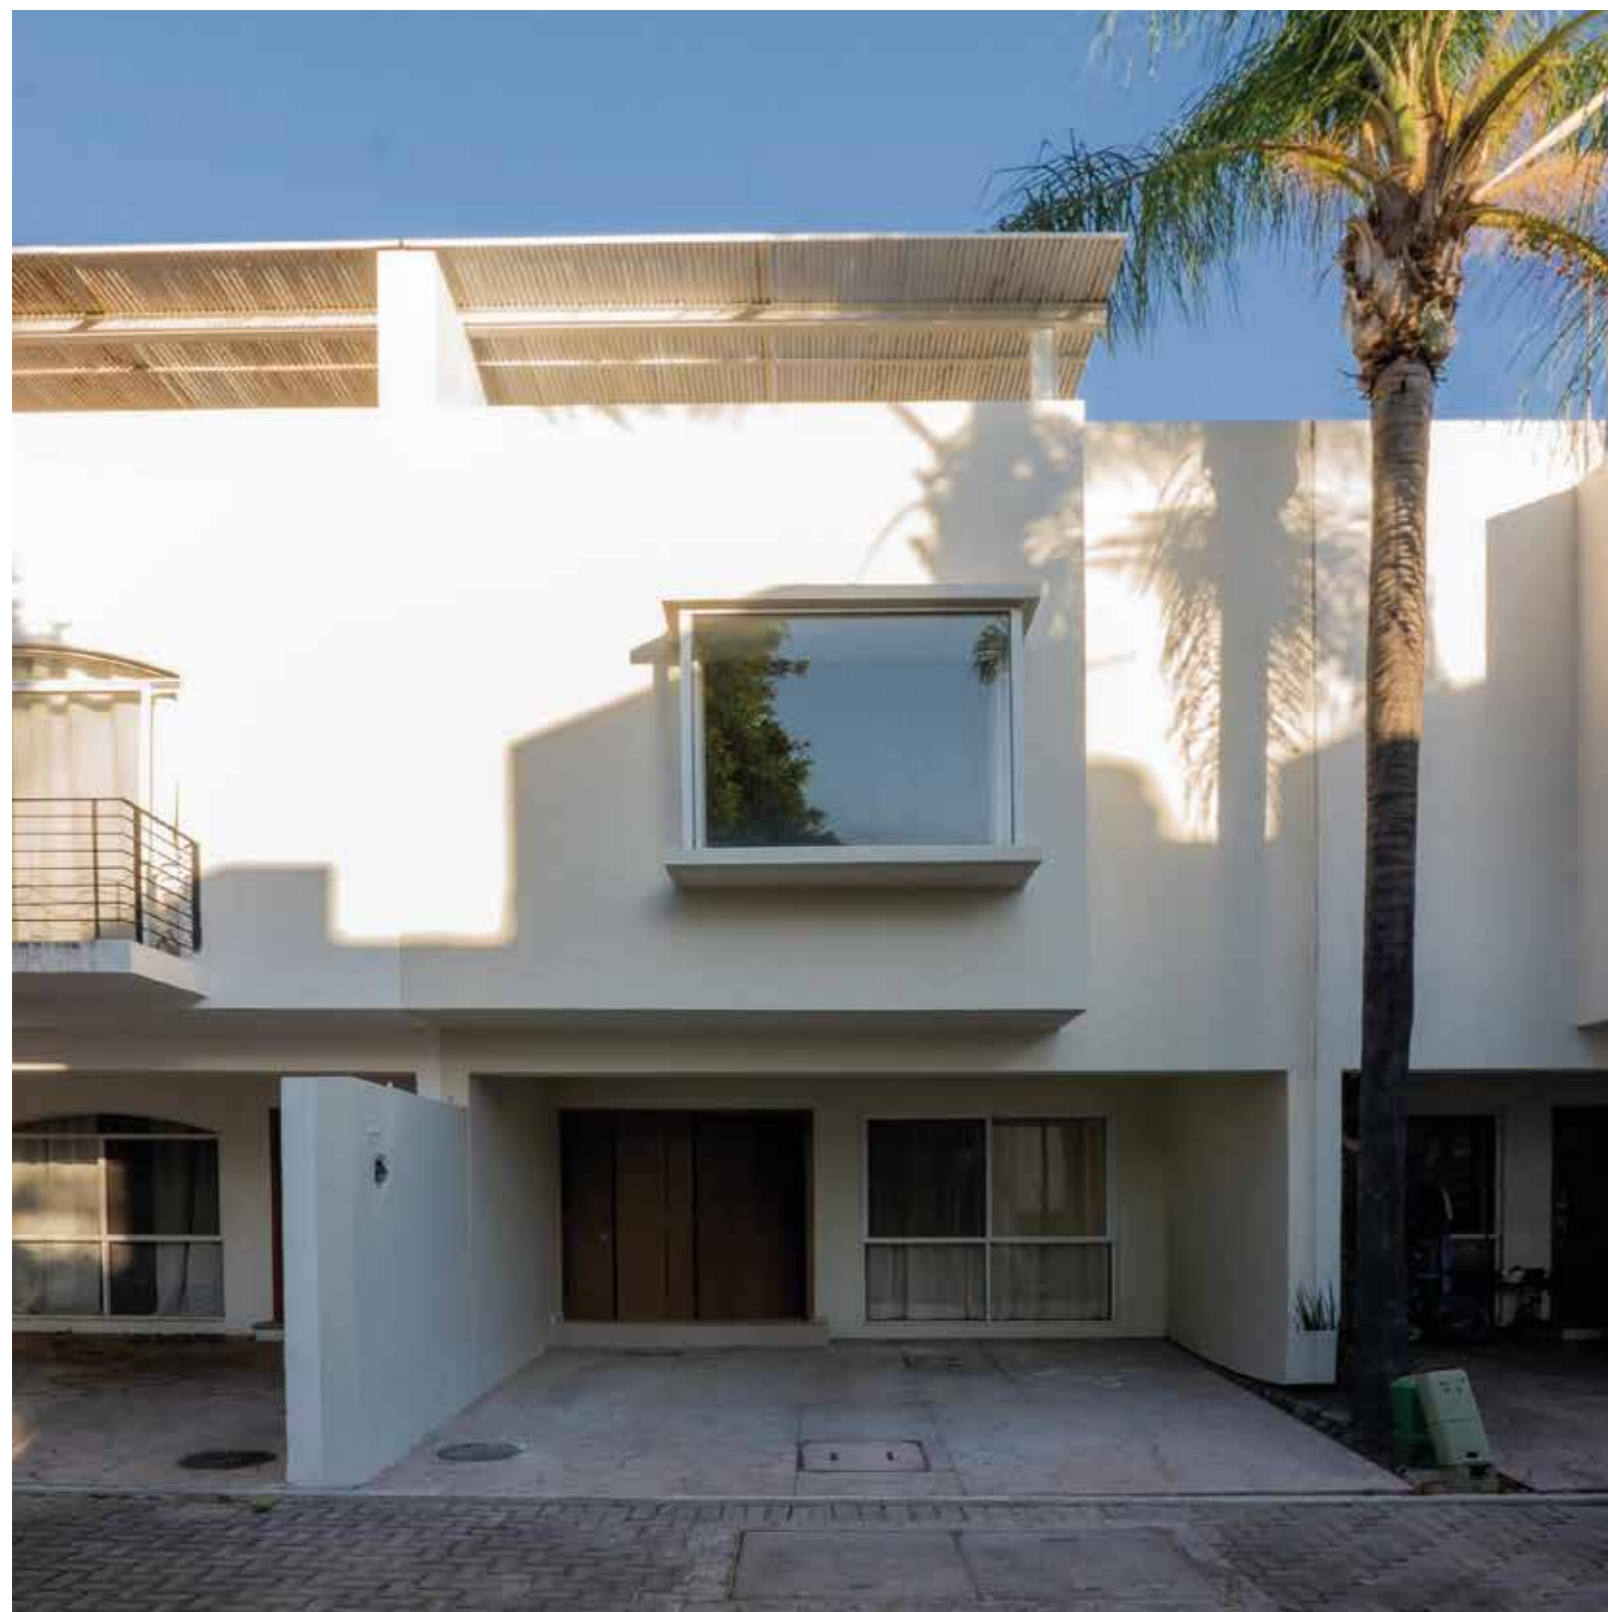

CASA | SEATTLE
[COLONIA SEATTLE]

NEW LISTING
COLUMNNA

COLUMNNA [Real Estate Agency]

CASA EN VENTA
SEATTLE
COLONIA SEATTLE

156 M² (DE CONSTRUCCIÓN)

\$7,950,000

(PROPIEDAD EN VENTA)

[UBICACIÓN CLICK AQUÍ](#)

3 RECÁMARAS

3.5 BAÑOS

2 CAJONES

TERRAZA

ÁREA DE LAVADO

CASA CLUB

SEATTLE

—

HERMOSA CASA DENTRO DE COTO CON CASETA DE VIGILANCIA 24/7 Y PARQUE DENTRO DE COTO IDEAL PARA UNA VIDA TRANQUILA EN FAMILIA EN UNA ZONA PRIVILEGIADA DE LA CIUDAD.

INFORMES

(33) 3304 2684
WWW.COLUMNAREALESTATE.COM