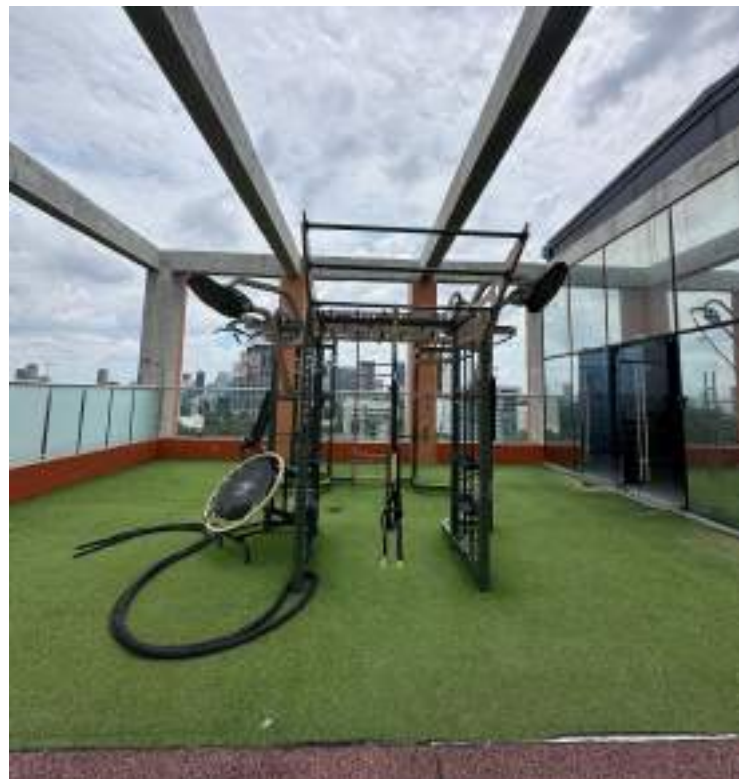

BRASILIA 10