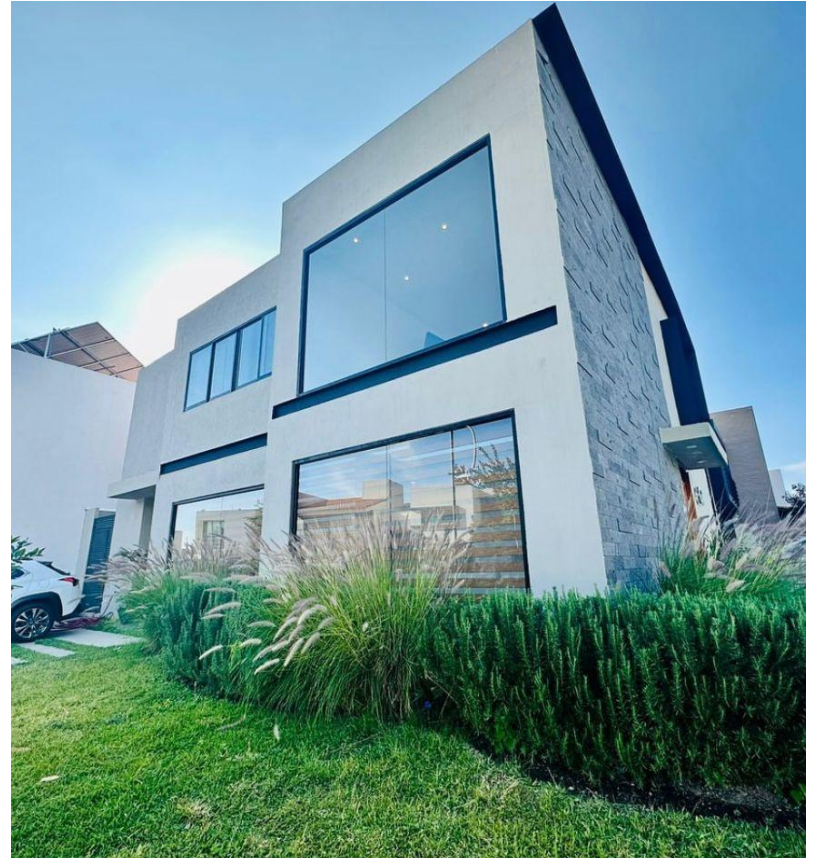

CASA EN VENTA - ARBOLADA BOSQUES DE SANTA ANITA

CASA EN VENTA - ARBOLADA BOSQUES DE SANTA ANITA

270 m² (TERRENO)

340 m² (CONSTRUCCIÓN)

\$9,400,000

3 HABITACIONES

3.5 BAÑOS

TERRAZA/ BALCÓN