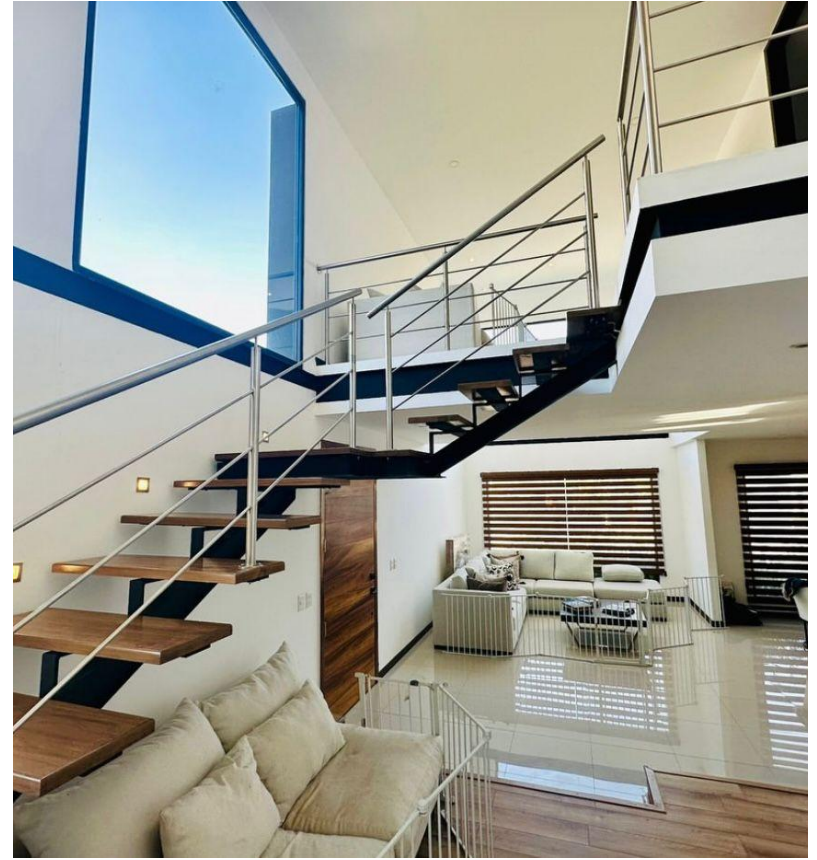

CASA EN VENTA - ARBOLADA BOSQUES DE SANTA ANITA

CASA EN VENTA - ARBOLADA BOSQUES DE SANTA ANITA

270 m² (TERRENO)

340 m² (CONSTRUCCIÓN)

\$9,400,000

3 HABITACIONES

3.5 BAÑOS

TERRAZA/ BALCÓN