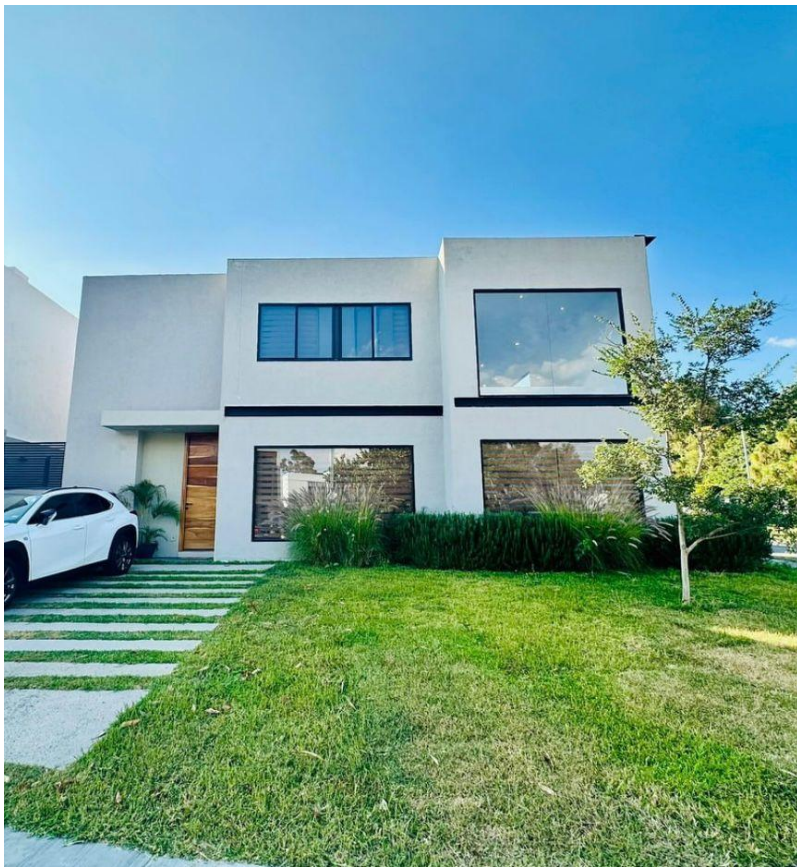

CASA EN VENTA - ARBOLADA BOSQUES DE SANTA ANITA

CASA EN VENTA - ARBOLADA BOSQUES DE SANTA ANITA

270 m² (TERRENO)

340 m² (CONSTRUCCIÓN)

\$9,400,000

3 HABITACIONES

3.5 BAÑOS

TERRAZA/ BALCÓN