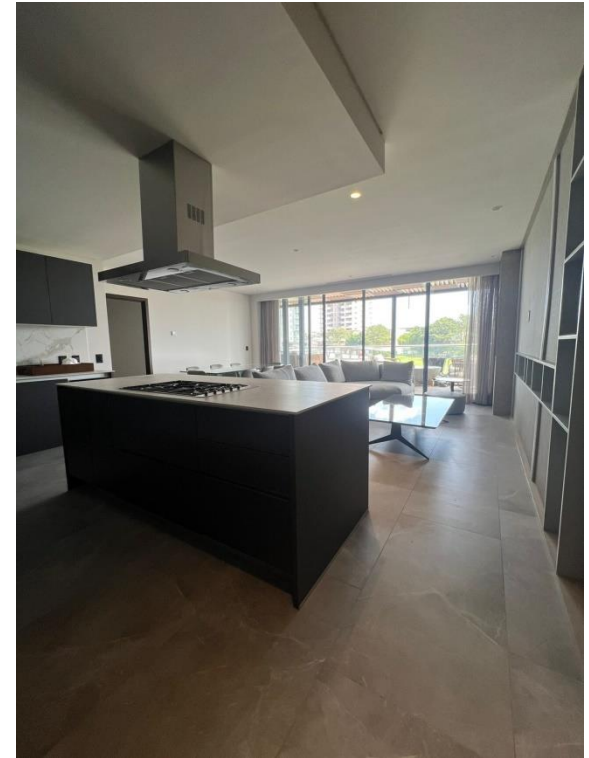

# DEPA EN VENTA- ALEDEN PUERTA

143.57 m<sup>2</sup> (INTERIOR)

94.96 m<sup>2</sup> (TERRAZA)

**\$17,695,000** (INCLUYE ELECTRODOMÉSTICOS)