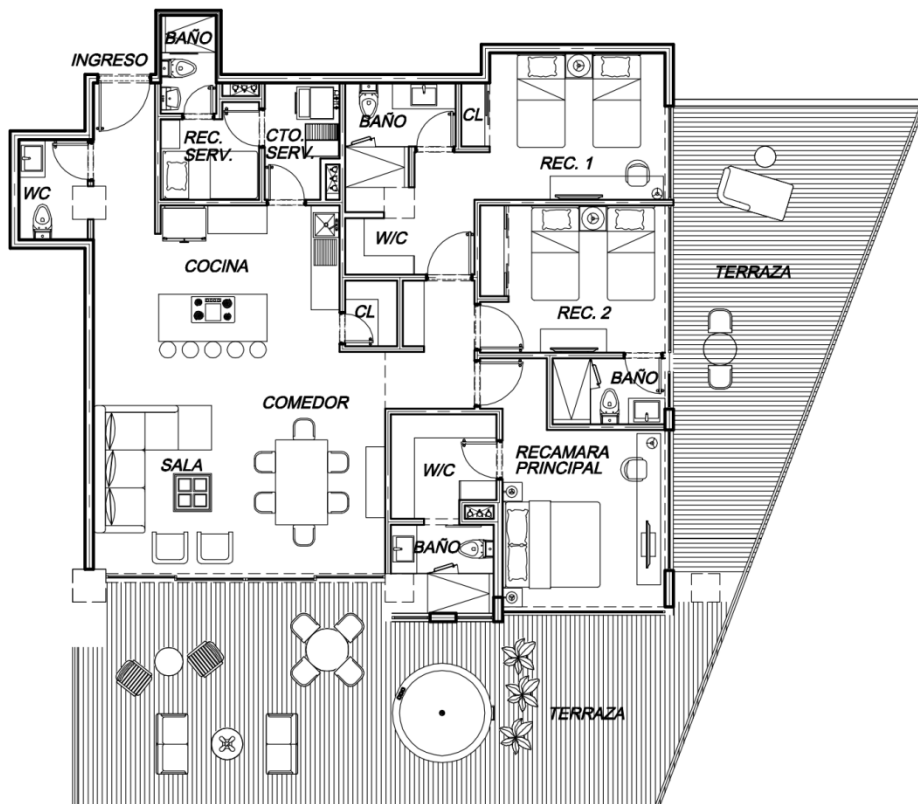

# DEPA EN VENTA- ALEDEN PUERTA

143.57 m<sup>2</sup> (INTERIOR)

94.96 m<sup>2</sup> (TERRAZA)

**\$17,695,000** (INCLUYE ELECTRODOMÉSTICOS)

**3 HABITACIONES**  
1 CUARTO DE SERVICIO

**3 y 1½ BAÑOS**

**TERRAZA**

**2 CAJONES**