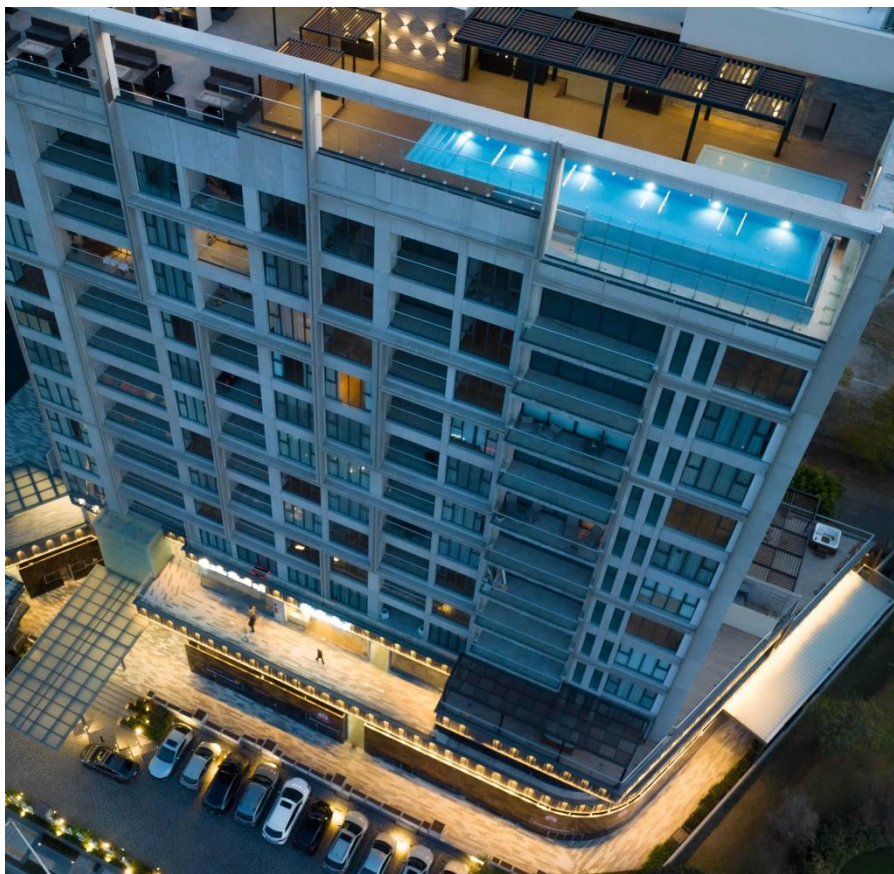

DEPA EN VENTA – ALEDEN PUERTA

DEPA EN VENTA - **ALEDEN PUERTA - 201**

131 m² (INTERIOR)

39.75 M² (TERRAZA)

\$13,692,800 (EN VENTA)

3 HABITACIONES

2 y 1½ BAÑOS

TERRAZA