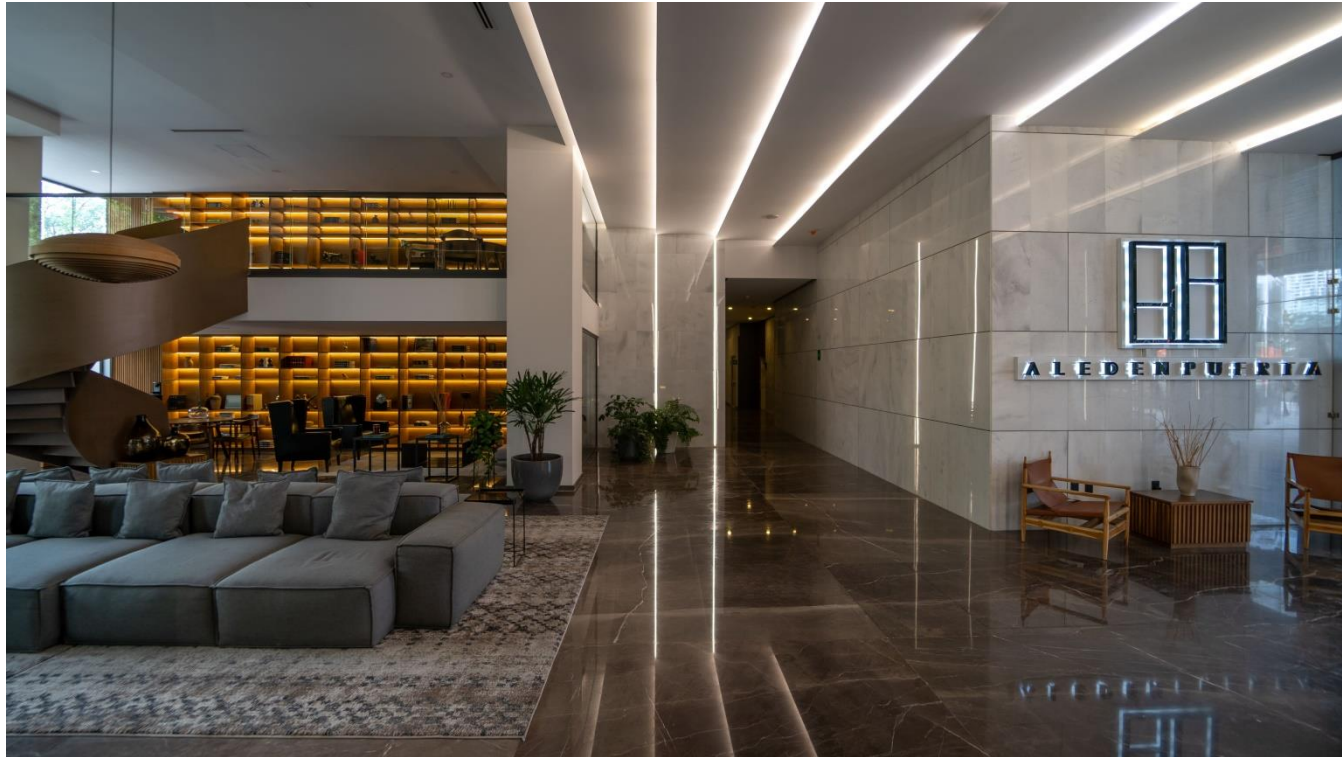

DEPA EN VENTA – ALEDEN PUERTA

DEPA EN VENTA - **ALEDEN PUERTA - 201**

131 m² (INTERIOR)

39.75 M² (TERRAZA)

\$13,692,800 (EN VENTA)

3 HABITACIONES

2 y 1½ BAÑOS

TERRAZA