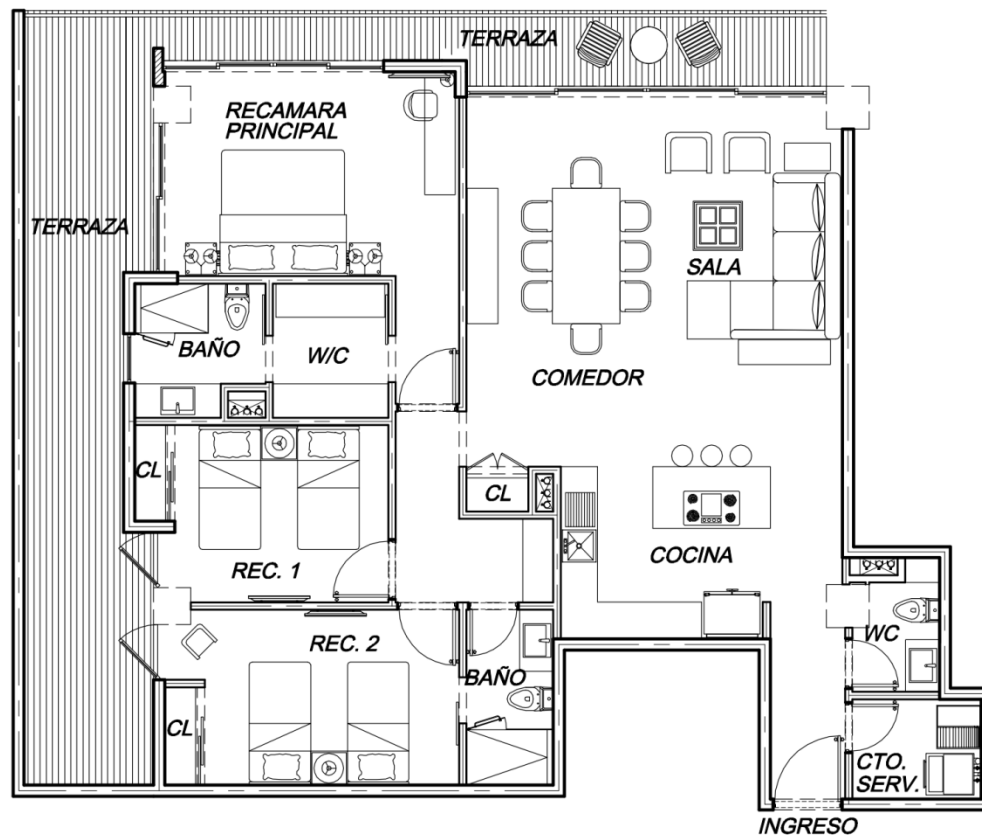

DEPA EN VENTA – ALEDEN PUERTA

DEPA EN VENTA - **ALEDEN PUERTA - 201**

131 m² (INTERIOR)

39.75 M² (TERRAZA)

\$13,692,800 (EN VENTA)

3 HABITACIONES

2 y 1½ BAÑOS

TERRAZA