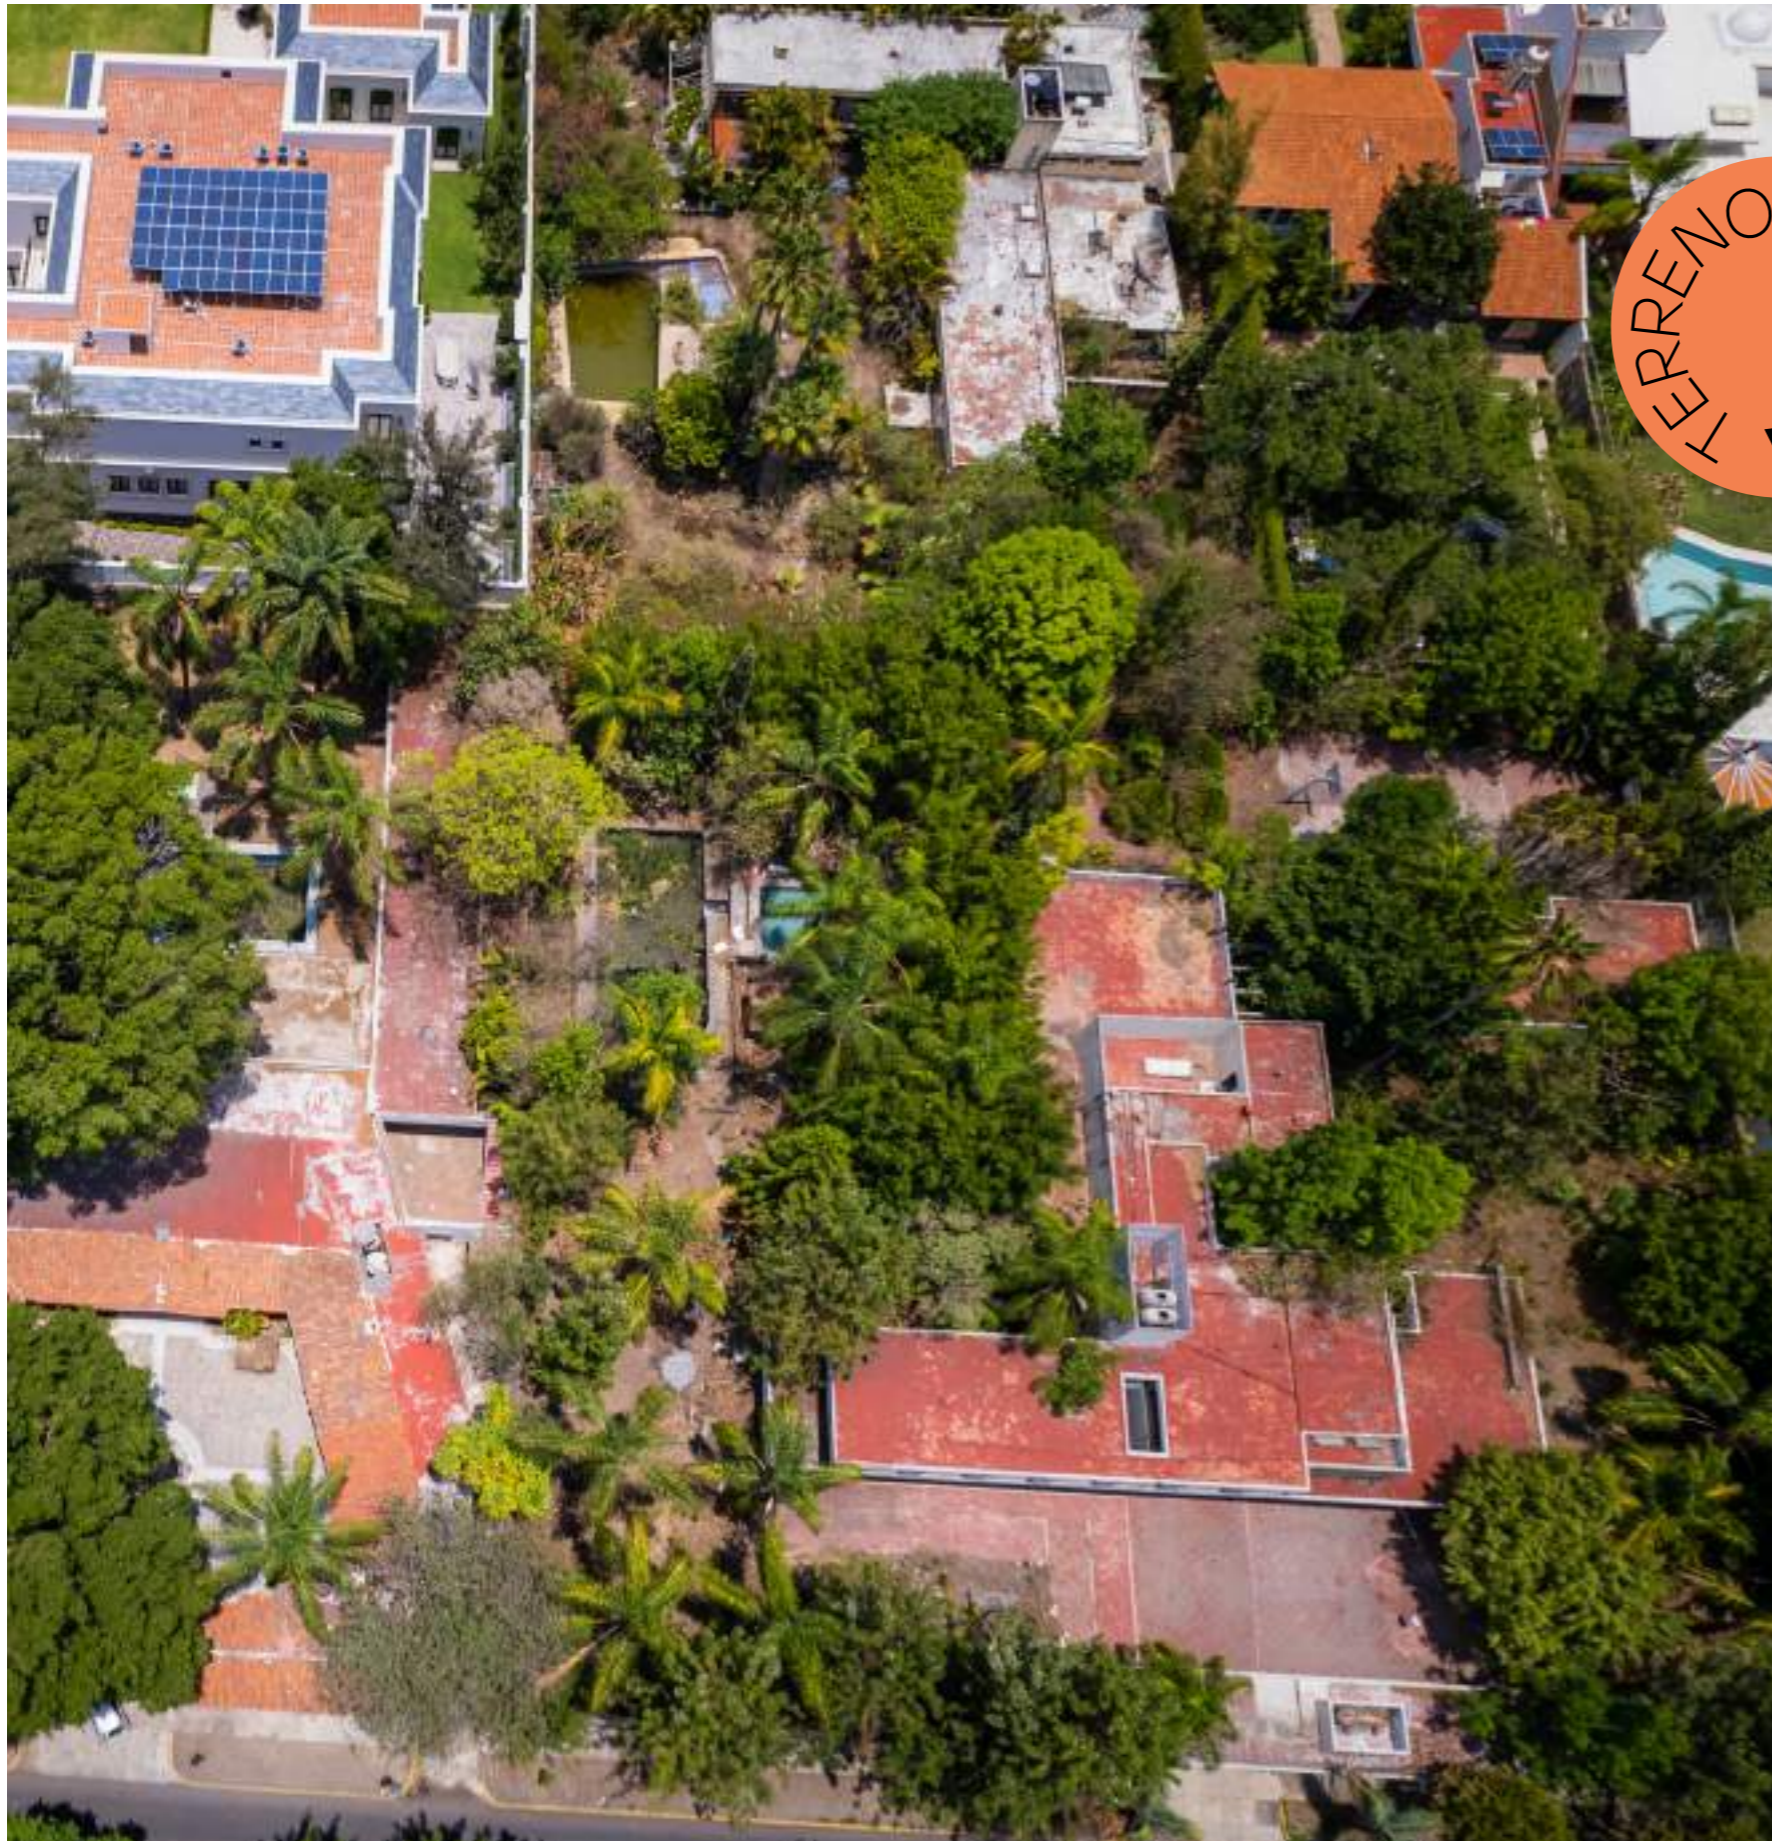

PABLO NERUDA 3555,
LOMAS DEL VALLE, GUADALAJARA

TERRENO EN VENTA

TERRENO PABLO NERUDA

COLUMNA [*Real Estate Agency*]

TERRENO PABLO NERUDA

2,264 M² (TERRENO)

\$ 56,000,000 (PROPIEDAD EN VENTA)

ZONA CON GRAN PLUSVALÍA

TERRENO EN VENTA

Propiedad fincada en Lomas del Valle sobre Pablo Neruda casi esquina con Madrigal.

Terreno de 2,264 m² rodeado de grandes árboles, se puede dividir el terreno en dos partes.

INFORMES

¡CONTÁCTANOS!